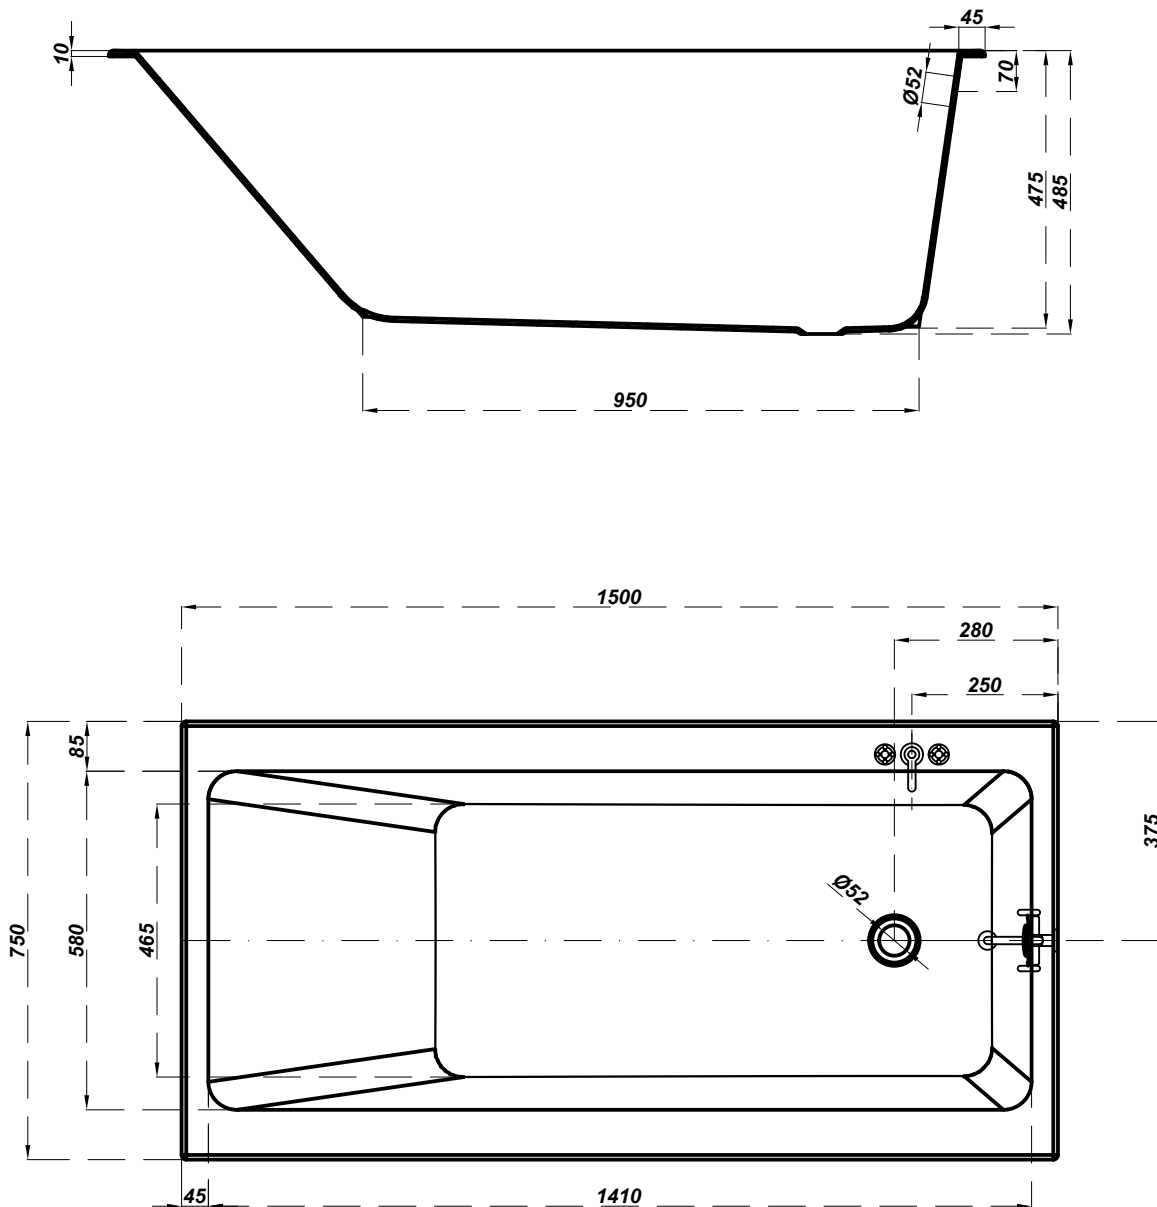

## Bathtub rectangular CREA 150x75

### PROPOZYCJA UMIEJSCOWANIA BATERII

- bateria ścienna

- bateria wannowa stojąca